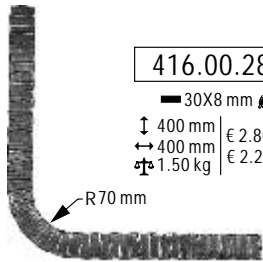

050.96.000
 Ottone
 Si Adatta a ● 12 mm
 ↓ 60 mm
 Ø 30 mm
 ⚖️ 0.11 kg

021.96.000
 Ottone
 Si Adatta a ● 16 mm
 ↓ 95 mm
 Ø 35 mm
 ⚖️ 0.24 kg

332.92.000
 Alluminio
 ↓ 470 mm
 ↔ 290 mm
 ↘ 95 mm
 ⚖️ 3.50 kg

12 mm, 14 mm

≠	Art. #	Euro €			
		Ø mm	kg	1 Pz.	1
	351.31.114	80	0.23	0.66	0.53 +50
	352.31.114	90	0.28	0.65	0.52 +50
	353.31.114	100	0.32	0.65	0.52 +50
	366.31.114	110	0.35	0.90	0.72 +50
	367.31.114	120	0.42	0.95	0.76 +50
	357.31.114	130	0.44	0.97	0.78 +50
	359.31.114	150	0.52	1.23	0.98 +50

14 mm

372.31.014

● 14 mm
 ↓ 150 mm | € 0.95
 ↔ 100 mm | € 0.76 +50 Pz.
 ± 0.45 kg

372.31.114

● 14 mm
 ↓ 150 mm | € 0.95
 ↔ 100 mm | € 0.76 +50 Pz.
 ± 0.45 kg

416.00.288

■ 30X8 mm
 ↓ 400 mm | € 2.80
 ↔ 400 mm | € 2.24 +10 Pz.
 ± 1.50 kg

420.00.288

■ 30X8 mm
 ↓ 400 mm | € 2.95
 ↔ 190 mm | € 2.36 +10 Pz.
 ± 1.50 kg

420.00.086

■ 50X8 mm
 ↓ 400 mm | € 4.95
 ↔ 210 mm | € 3.96 +10 Pz.
 ± 2.35 kg

502.11.060

■ 14X7 mm
 Si Adatta a ■ 14 mm
 ↓ 780 mm | € 3.20
 ↔ 170 mm | € 2.56 +30 Pz.
 ± 1.25 kg