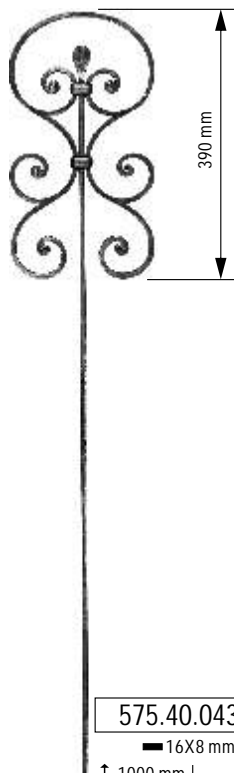

338.92.000
 Alluminio
 ↓ 410 mm
 ↔ 255 mm
 ↘ 90 mm
 ⚖️ 2.10 kg

340.92.000
 Alluminio
 ↓ 410 mm
 ↔ 255 mm
 ↘ 90 mm
 ⚖️ 2.10 kg

€ 8.65
 € 6.92 +20 Pz.

003.96.000
 Ottone
 Si Adatta a ● 16 mm
 ↓ 60 mm
 Ø 40 mm
 ⚖️ 0.20 kg

245.20.025
 ■ 14 mm
 ↓ 80 mm | € 0.95
 ↔ 55 mm | € 0.76 +30 Pz.
 ⚖️ 0.16 kg

134.10.042
 ■ 12X6 mm
 ↓ 100 mm | € 5.95
 ↔ 1080 mm | € 4.76 +20 Pz.
 ⚖️ 1.65 kg

448.20.025
 ■ 14 mm
 ↓ 215 mm | € 2.45
 ↔ 100 mm | € 1.96 +50 Pz.
 ⚖️ 0.70 kg

128.11.216
 ■ 16X8 mm
 ↓ 200 mm | € 2.30
 ↔ 65 mm | € 1.84 +50 Pz.
 ± 0.40 kg

129.11.216
 ■ 16X8 mm
 ↓ 200 mm | € 2.30
 ↔ 65 mm | € 1.84 +50 Pz.
 ± 0.40 kg

135.11.216
 ■ 16X8 mm
 ↓ 270 mm | € 2.30
 ↔ 90 mm | € 1.84 +50 Pz.
 ± 0.36 kg

136.11.216
 ■ 16X8 mm
 ↓ 270 mm | € 2.30
 ↔ 90 mm | € 1.84 +50 Pz.
 ± 0.36 kg

250.20.216
 ■ 16X8 mm
 ↓ 600 mm | € 1.86
 ↔ 100 mm | € 1.49 +50 Pz.
 ± 0.76 kg

575.40.043
 ■ 16X8 mm
 ↓ 1000 mm | € 9.85
 ↔ 205 mm | € 7.88 +20 Pz.
 ± 2.96 kg