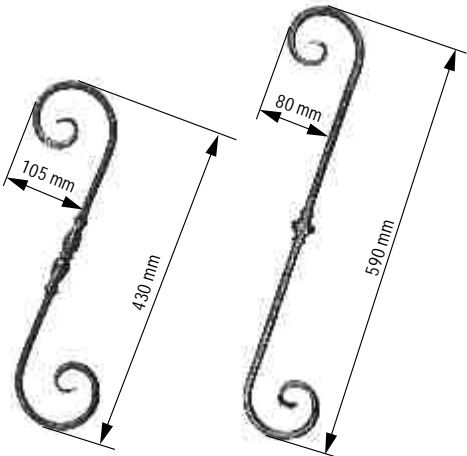

091.33.523
● 14 mm
↓ 450 mm | € 3.22
↔ 110 mm | € 2.58 +50 Pz.
⚖️ 1.16 kg

084.33.523
● 14 mm
↓ 600 mm | € 3.36
↔ 90 mm | € 2.69 +50 Pz.
⚖️ 1.20 kg