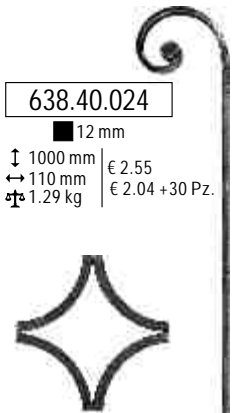

102.10.024
■ 12 mm
↓ 100 mm | € 0.95
↔ 100 mm | € 0.76 +50 Pz.
⚖️ 0.30 kg